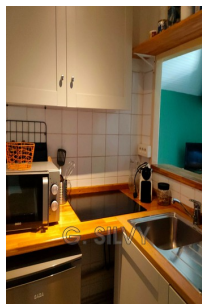

Silvy Immobilier - 44 Cours Aristide Briand - 84100 Orange

Tél: 04.90.34.67.58 - contact@silvy-immobilier.com

RCS Avignon 908 404 125 - SIRET :908 704 125 00016

Document non contractuel - Barème de prix disponible sur notre site internet